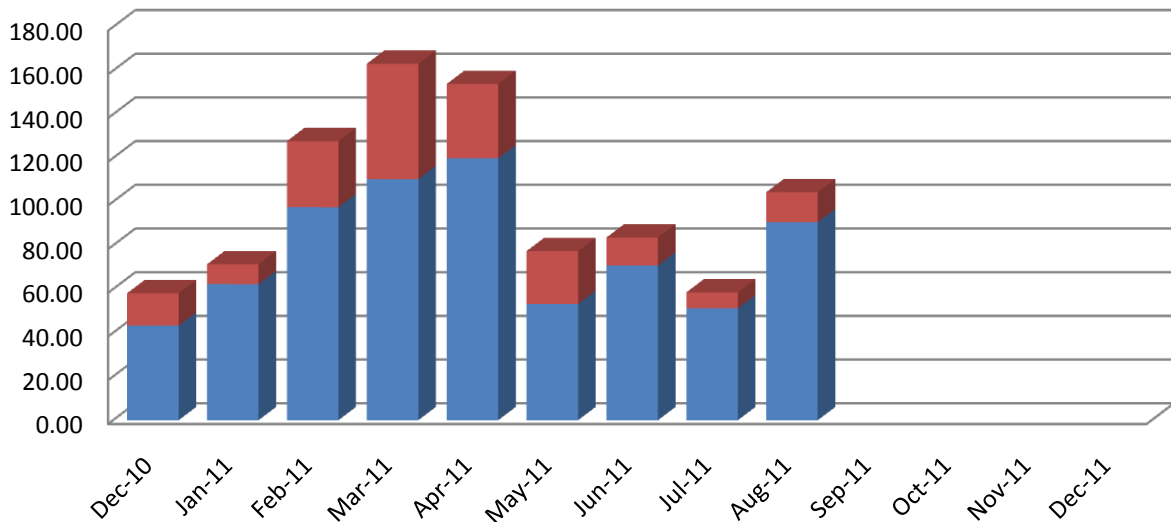

## Mater - Monthly Traffic

Session time > 3 min, Download >0bytes

	Dec-10	Jan-11	Feb-11	Mar-11	Apr-11	May-11	Jun-11	Jul-11	Aug-11	Sep-11	Oct-11	Nov-11	Dec-11
■ Upload (Gb)	19.36	10.28	31.95	54.62	41.03	28.75	19.23	12.61	22.79				
■ Download (Gb)	60.21	67.58	102.61	131.27	144.25	74.4	113.09	87.52	136.88				

## Mater - Monthly Traffic

Session time > 10 min, Download > 1Mb

	Dec-10	Jan-11	Feb-11	Mar-11	Apr-11	May-11	Jun-11	Jul-11	Aug-11	Sep-11	Oct-11	Nov-11	Dec-11
■ Upload (Gb)	14.83	9.07	30.24	52.79	34.02	24.21	12.82	7.28	13.69				
■ Download (Gb)	43.31	62.30	97.53	110.39	119.90	53.20	70.83	51.24	90.67				