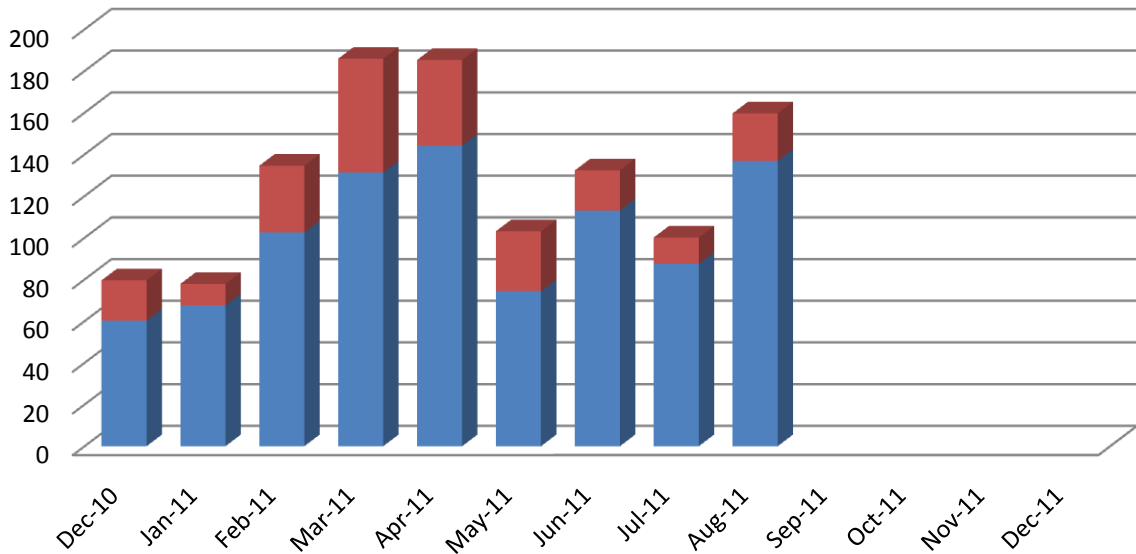

## Mater Unique Users Dec '10-Aug '11

Session time > 10 min, Download > 1Mb

Unique Users

## Mater - Monthly Traffic

Session time > 3 min, Download >0bytes

	Dec-10	Jan-11	Feb-11	Mar-11	Apr-11	May-11	Jun-11	Jul-11	Aug-11	Sep-11	Oct-11	Nov-11	Dec-11
■ Upload (Gb)	19.36	10.28	31.95	54.62	41.03	28.75	19.23	12.61	22.79				
■ Download (Gb)	60.21	67.58	102.61	131.27	144.25	74.4	113.09	87.52	136.88				