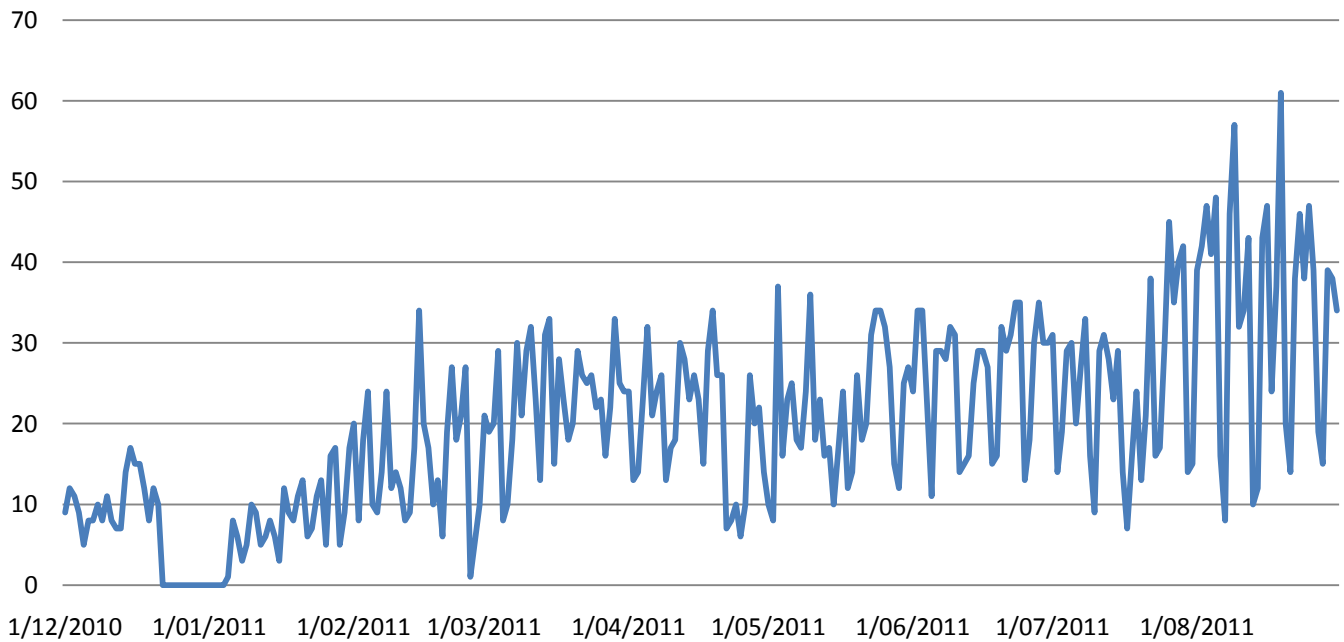

Mater Unique Users Dec '10-Aug '11

Session time > 10 min, Download > 1Mb