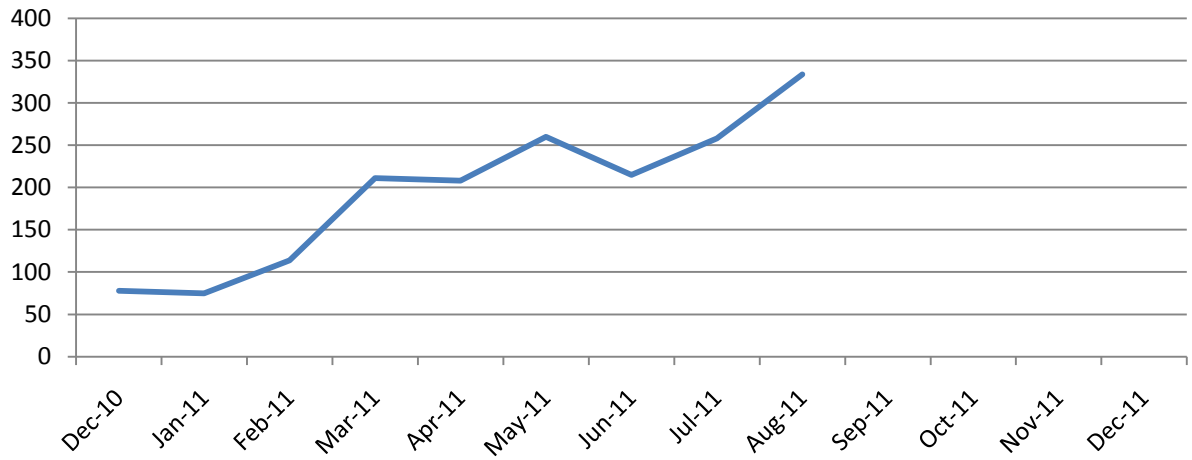

### Mater - Unique Users per Month

Session time > 3 min, Download >0bytes

	Dec-10	Jan-11	Feb-11	Mar-11	Apr-11	May-11	Jun-11	Jul-11	Aug-11	Sep-11	Oct-11	Nov-11	Dec-11
— Unique Users	1000	764	923	2395	2583	2908	2596	2547	3510				

## Mater - Monthly Unique Users

Session time > 10 min, Download > 1Mb

	Dec-10	Jan-11	Feb-11	Mar-11	Apr-11	May-11	Jun-11	Jul-11	Aug-11	Sep-11	Oct-11	Nov-11	Dec-11
Unique Users	78	75	114	211	208	260	215	258	334				