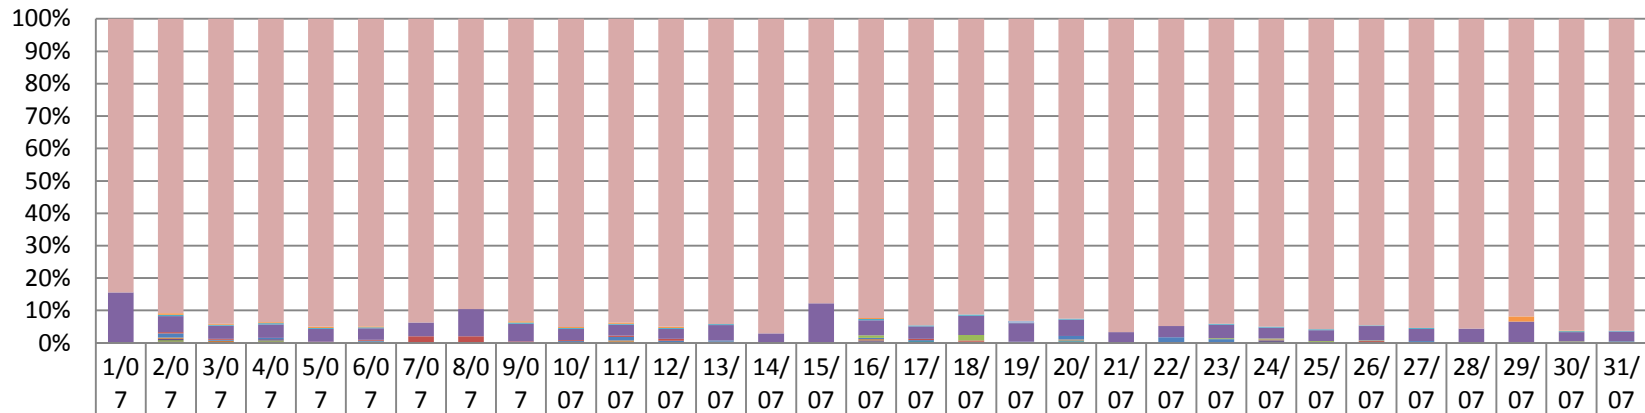

Unique users domains per day QH eduroam, PAH, July 2012

	1/07	2/07	3/07	4/07	5/07	6/07	7/07	8/07	9/07	10/07	11/07	12/07	13/07	14/07	15/07	16/07	17/07	18/07	19/07	20/07	21/07	22/07	23/07	24/07	25/07	26/07	27/07	28/07	29/07	30/07	31/07
uq.edu.au	38	219	301	247	267	295	45	43	223	331	253	306	258	66	43	239	313	228	262	259	58	55	317	360	340	365	350	65	56	375	409
uclan.ac.uk																			1												
ubc.ca		1	1	1	1	1			1	1	1	1				1													1	1	
rmit.edu.au		1	1	1	1	1			1	1	1	1	1			1	1	1	1	1			1	1	1	1	1			1	1
qut.edu.au	7	12	13	11	11	11	2	4	13	12	9	10	13	2	6	12	13	15	16	14	2	2	14	13	12	17	14	3	4	11	13
leeds.ac.uk																2		4					1	1	1	1				1	
jcu.edu.au		1	1		1	1	1	1	1	1	1	2					1	1						1		1					
griffith.edu.au		3	1	1		1				2	3	2	1			1	1		1	3		1	3		1	1	2			1	
eduroam.mwn.de		1	1								1		1			1		1		1											
deakin.edu.au																	1			1				1							1
csu.edu.au		1		1												1							1	1							
bond.edu.au		1	1	1		1					1					1				1											1
anu.edu.au		1		1																											
ad.bcit.ca																	1							1							