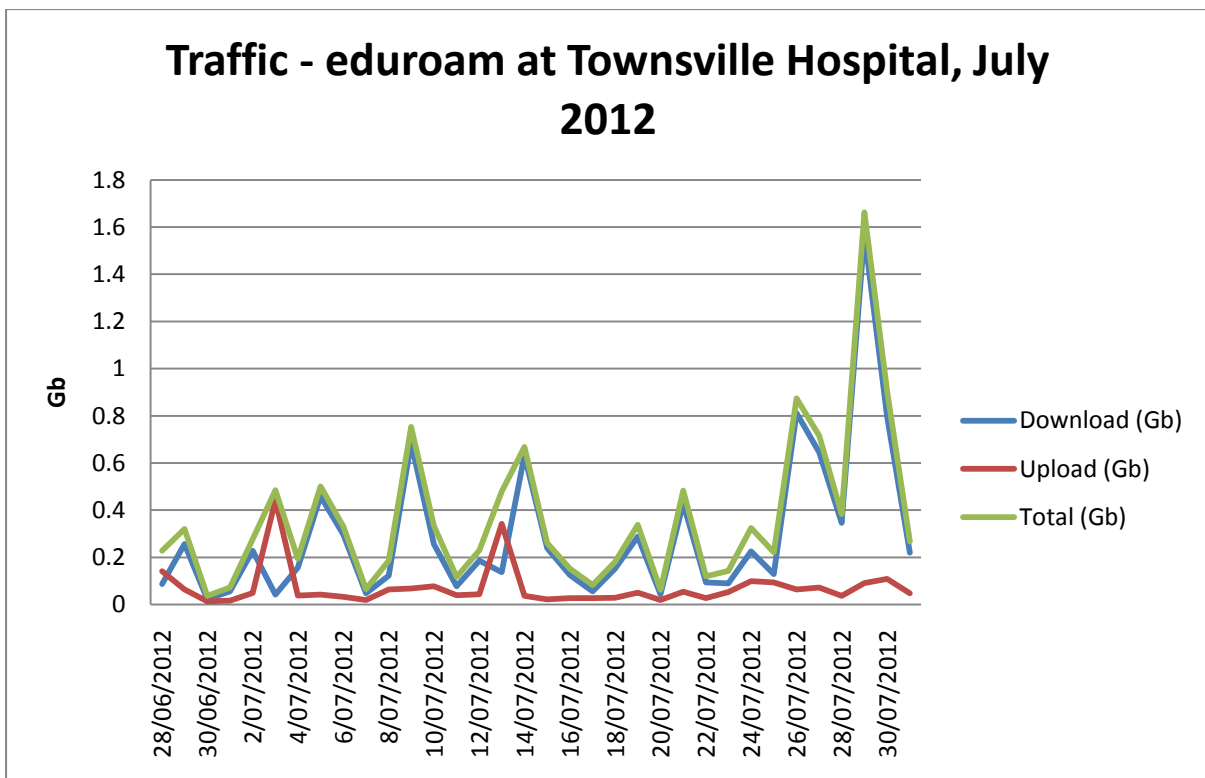

Townsville Hospital