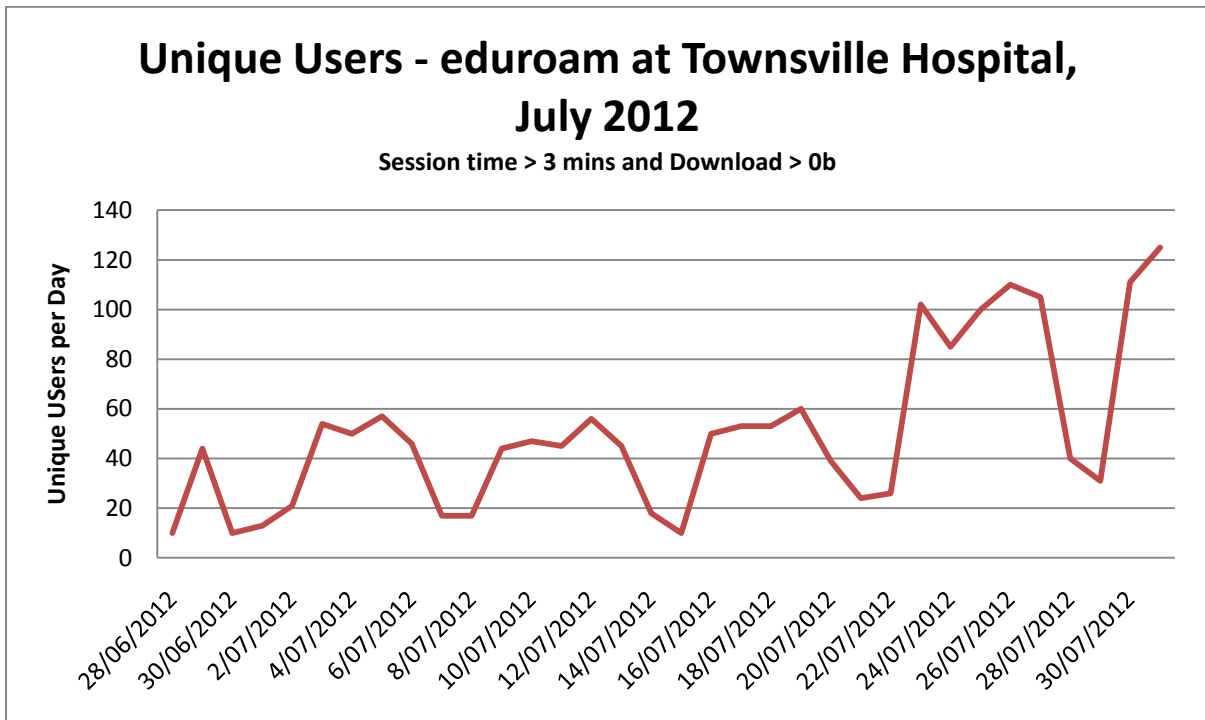

Townsville Hospital